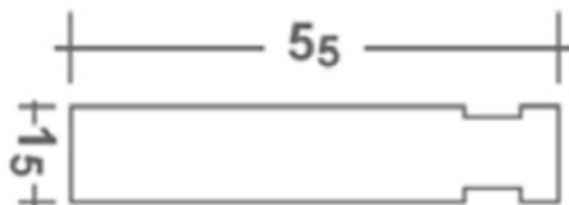

**meco**<sup>®</sup>  
YOUR BATHROOM

zed robe hook

**MECZ018T**

version 01 date 05/09/2016

**FEATURES**

chrome  
55x15mm

meco international pty ltd.

[meco.com.au](http://meco.com.au)